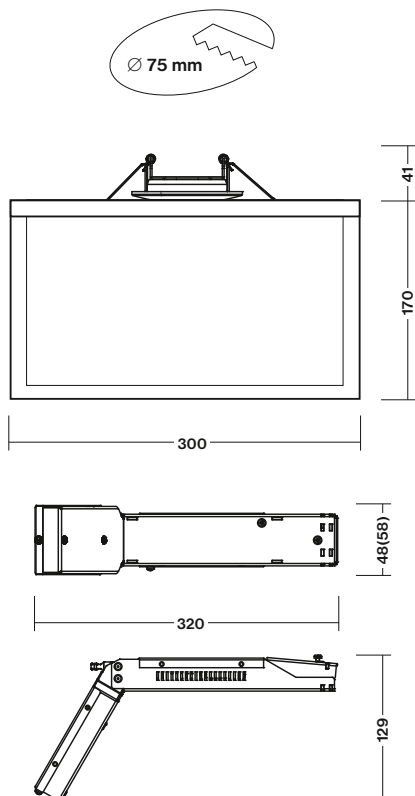

- plastové teleso s pružinami na jednoduchú montáž do stropu
- závesné plexi s piktogramom (musí byť objednané samostatne podľa požadovaného typu piktogramu)

Input Power:

- 4,6W/ 5,4VA (maintained M/1h)
- 2,2W/ 4,3VA (non-maintained NM/1h)
- 2,7W/ 4,6VA (CBS)

* Dimmensions in the bracket are valid for 3h versions
* rozmery v zátvorke platia pre 3h verzie

- Cut the mounting hole size 75mm in diameter
 - Connect the mains
 - CLICK the fixture in the hole
- vyrež montážny otvor 75mm priemer
 - pripoj sieťové vodiče
 - následne "NA-KLIKNI" svietidlo do otvoru