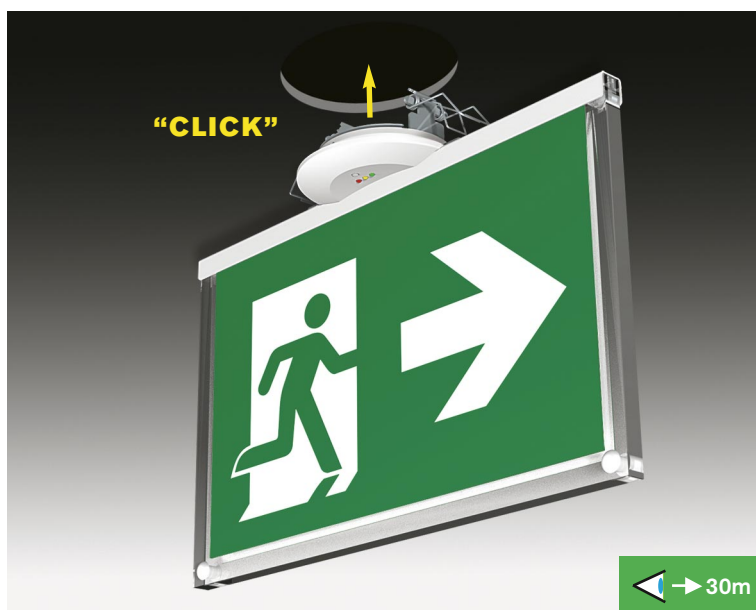

* Dimmensions in the bracket are valid for 3h versions
* rozmery v zátvorke platia pre 3h verzie

- Cut the mounting hole size 75mm in diameter
 - Connect the mains
 - CLICK the fixture in the hole
- vyrež montážny otvor 75mm priemer
 - pripoj sieťové vodiče
 - následne "NA-KLIKNI" svietidlo do otvoru